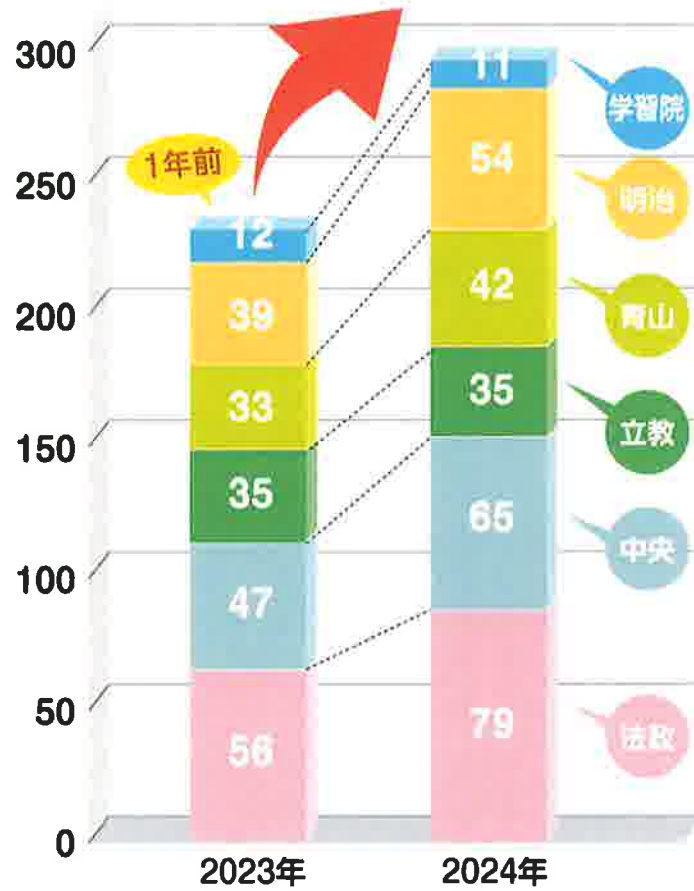

大分大学1

北海道大学1

お茶の水女子大学1

筑波大学1

電気通信大学3

東京農工大学2

埼玉大学1

信州大学1

51名!

など多数合格

■ 学習院・明治・青山・立教・中央・法政

2023年 222名 → 2024年 286名

過去最高!

※2024年4月1日時点

大学併設

新宿キャンパス
2019年4月OPEN

進学者は4%！

進学権を保持したまま
他大学の併願受験可能！

桜美林大学

リベラルアーツ学群

グローバル・
コミュニケーション学群

ビジネス・マネジメント学群

健康福祉学群

芸術文化学群